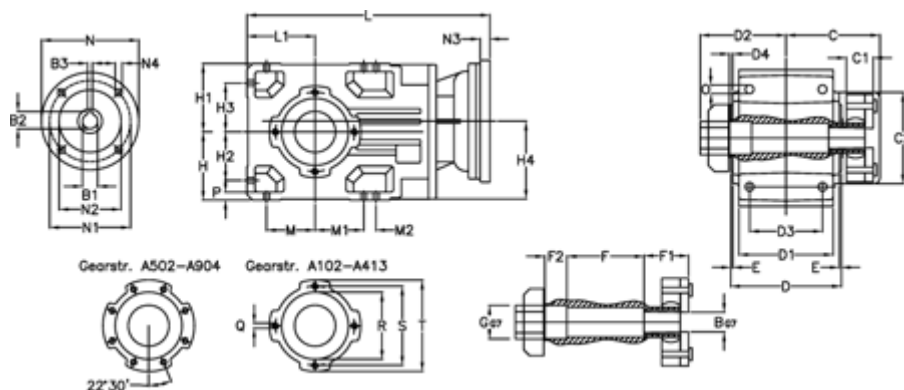

Varenummer: 29600202656120  
 Beskrivelse: Keglehjulsgear A202QF25-26,5-P63B5

## Mål

B	= 25	D = 136	F2 = 36	L = 306.0	N3 = -
B1	= 11	D1 = 110	G = 32	L1 = 80	N4 = M8x19
B2	= 12.8	D2 = 60	GA = 14,5 NM	M = 60.0	O = 9.5
B3	= 4	D3 = 90	H = 80	M1 = 60.0	P = 9
Betegnelse	= A202QF-xx-P63 B5	d4 = 4.5	H1 = 80	M2 = -	Q = M8x15
C	= 89.5	E = 3.0	H2 = 60.0	N = 140	R = 95
C1	= 23	F = 77.5	H3 = 60.0	N1 = 115	S = 115
C2	= 72.0	F1 = 36.0	H4 = 93.0	N2 = 95	T = 140